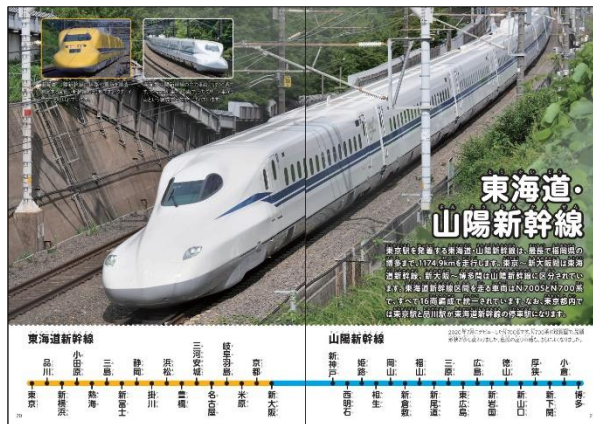

各 位

2020年9月14日
株式会社天夢人

**首都圏を走るカラフルな電車の写真が満載！
鉄道車両だけでなく、路線や駅名にも詳しくなる
旅鉄 Kids『とうきょうの電車大百科 改訂版』刊行**

インプレスグループで鉄道・旅・歴史メディア事業を展開する株式会社天夢人（本社：東京都千代田区、代表取締役社長：勝峰富雄）は、2020年9月16日に、旅鉄 Kids『とうきょうの電車大百科 改訂版』を刊行いたします。

首都圏にはJR、大手私鉄、都営地下鉄など、たくさんの電車が走っています。新幹線、モノレール、路面電車、新都市交通システムなど、スタイルもさまざまです。

弊社では、2017年12月に「とうきょうの電車大百科」を発売し、豊富な写真と詳しい解説で読者からご好評をいただき完売しました。さらに、この3年の間に山手線はE235系に統一され、JR埼京線と相模鉄道の直通運転が始まるなど、首都圏の鉄道は目まぐるしく変化を続けています。そこで、新車両などの情報を盛り込んだ「とうきょうの電車大百科 改訂版」を発売いたします。

小さい子どもなら、豊富に掲載されたカラフルな電車の写真を眺めているだけで楽しめる内容です。文中の漢字にはすべてふりがなを振っていますので、見ているうちに文字も覚えていくでしょう。さらに解説文のほかに走行エリアも紹介し、幼稚園年長から小学校中学年なら、地名などの地理的な知識も身につきます。

なお、本書からB5判の写真図鑑に「旅鉄 Kids(たびてつキッズ)」というシリーズ名とロゴマークを設定しました。これから旅鉄 Kids シリーズをますます充実させていきます。

■主な誌面

東海道・山陽新幹線には、最新のN700Sの写真を収録。そのほかのページも、最新の車両の写真に改訂しています。

私鉄各社を紹介するページも見直し、最新の内容にアップデートしました。

ページの合間には楽しく、ちょっと役に立つコラムを用意し、子どもたちを飽きさせません。

■本書の内容

山手線の新型車 E235 系／ぐるっと1周 山手線大研究／東京を縦断・横断する電車

コラム:日暮里に電車を見に行こう!

カラフルな電車がいっぱい! JR の通勤電車／通勤電車を調べてみよう!